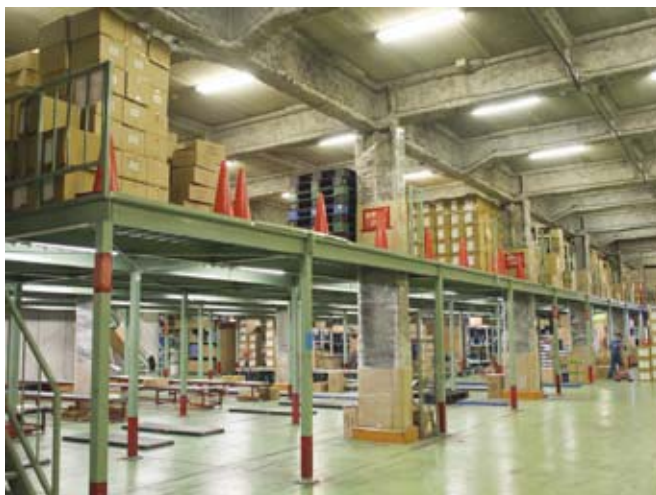

埼玉県の南東部、草加市に位置し、外環自動車道を中心に、常磐自動車道・東北自動車道・首都高速へのアクセスにも恵まれ、JR越谷貨物ターミナルをはじめ、各路線業者の支店が集中しております。
当センターは、我が社で二番目の規模の大型倉庫です。搬送機器（5tエレベーター、オートレーター）や、広いトラックヤード（大型車両18台停車可能）を設備しており、大型倉庫とは思えない程、タイムリーな対応をすることが出来ます。また、雨天からお客様の大切な商品を守る、屋根付きヤード（40フィートコンテナ6台収容可能）も設備しております。

倉庫内