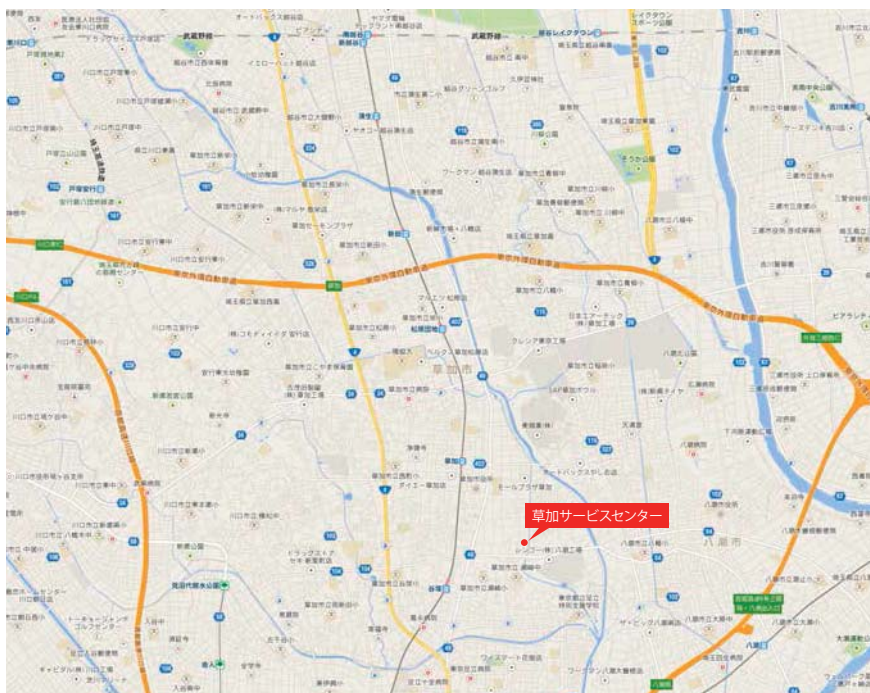

案内図

草加サービスセンター
埼玉県草加市吉町4-10-45
TEL. 048-924-4479
FAX .048-924-4594

■各所要時間

車の場合

- ・首都高速6号線 八潮南より・・・10分
- ・東京外環自動車道 草加より・・・20分

電車の場合

- ・東武伊勢崎線 草加駅より、徒歩15分

- ・戸田市 4箇所
- ・和光市 1箇所
- ・草加市 3箇所
- ・越谷市 1箇所