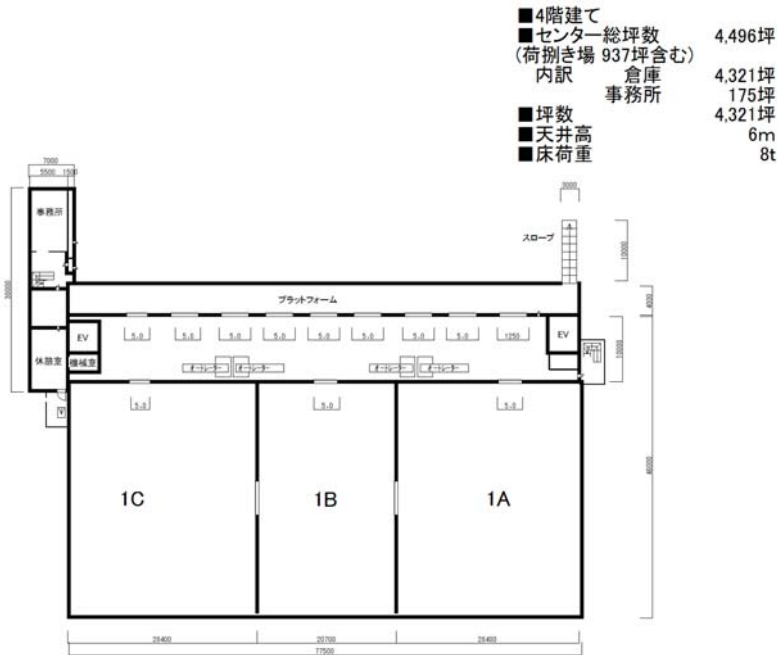

ヤード

倉庫内

移動ラック

倉庫内

草加サービスセンター

案内図

草加サービスセンター
 埼玉県草加市吉町4-10-45
 TEL. 048-924-4479
 FAX .048-924-4594

■各所要時間