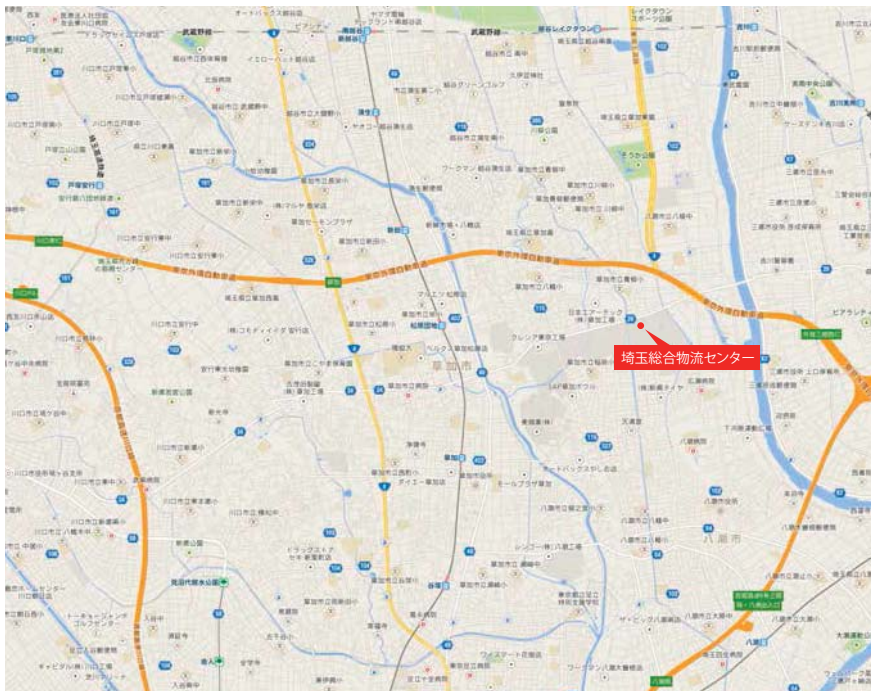

案内図

埼玉総合物流センター
埼玉県草加市青柳1-6-39
TEL. 048-931-1164
FAX .048-933-4336

■各所要時間

車の場合

- ・首都高速6号線 八潮南より・・・10分
- ・東京外環自動車道 三郷西より・・・15分

電車の場合

- ・東武伊勢崎線 松原団地駅より、
  路線バス15分

- ・戸田市 4箇所
- ・和光市 1箇所
- ・草加市 3箇所
- ・越谷市 1箇所