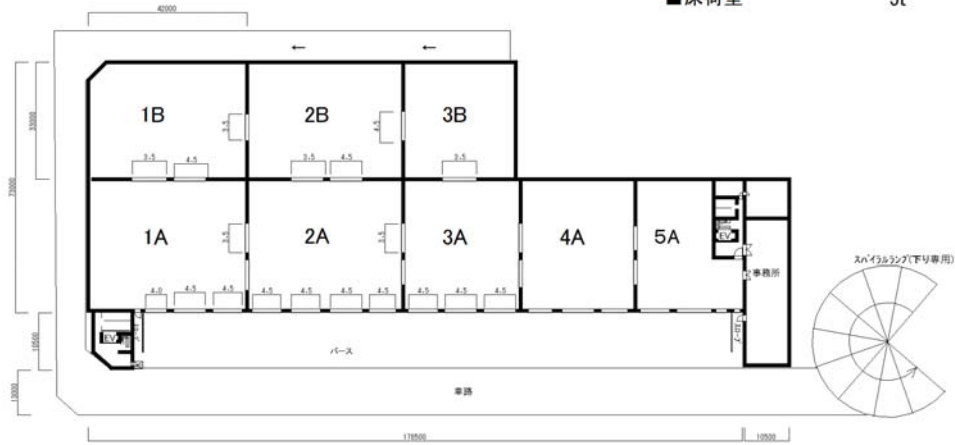

倉庫内

倉庫内

ヤード

倉庫前スペース

- センター総坪数 4,170坪
- 内訳 倉庫 3,770坪
- 事務所 400坪
- 坪数 3,770坪
- 天井高 5.5m
- 床荷重 5t

埼玉総合物流センター

案内図

埼玉総合物流センター
 埼玉県草加市青柳1-6-39
 TEL. 048-931-1164
 FAX .048-933-4336