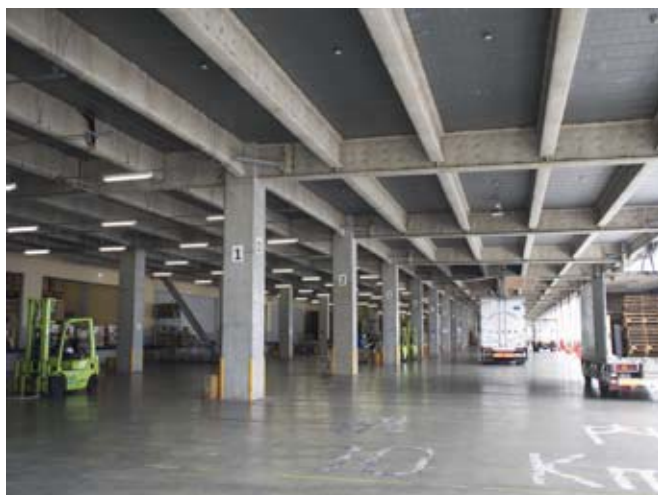

埼玉県の南東部、草加市に位置し、外環自動車道を中心に、常磐自動車道・東北自動車道・首都高速へのアクセスにも恵まれ、首都圏全体への配送拠点として絶好の立地にあります。

当センターは、24時間稼働が可能な全天候型の物流センターで、大型トラック32台が同時に横付けできる小山企業グループ最大級の物流拠点となりました。他にも、「上り下り別のスロープ・ランプウェイによりトラックが荷捌き場までスムーズにアクセス」、「商品の大量保管・大量搬送に適した1フロアタイプの大型倉庫」、「省スペース型の電動移動ラック（レールレス方式）」などの施設を備え作業の効率化を実現します。

倉庫前スペース