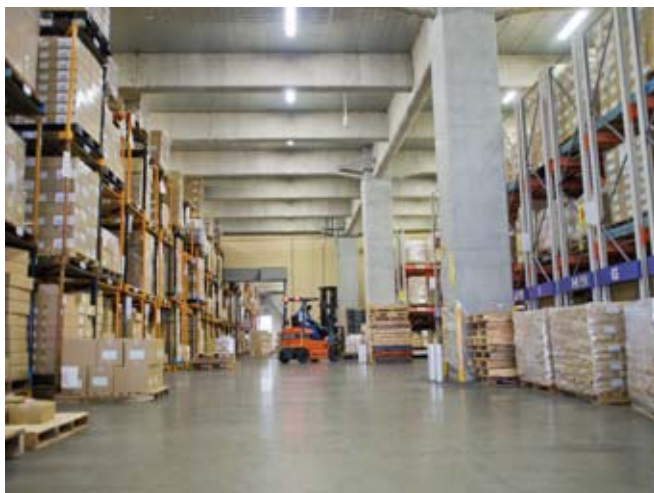

埼玉県の南東部、草加市に位置し、外環自動車道を中心に、常磐自動車道・東北自動車道・首都高速へのアクセスにも恵まれ、首都圏全体への配送拠点として絶好の立地にあります。

当センターは、24時間稼働が可能な全天候型の物流センターで、大型トラック32台が同時に横付けできる小山企業グループ最大級の物流拠点となりました。他にも、「上り下り別のスロープ・ランプウェイによりトラックが荷捌き場までスムーズにアクセス」、「商品の大量保管・大量搬送に適した1フロアタイプの大型倉庫」、「省スペース型の電動移動ラック（レールレス方式）」などの施設を備え作業の効率化を実現します。