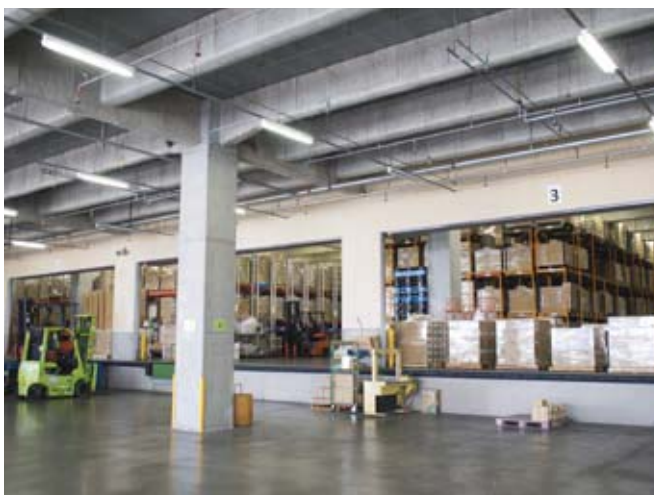

埼玉県の南東部、草加市に位置し、外環自動車道を中心に、常磐自動車道・東北自動車道・首都高速へのアクセスにも恵まれ、首都圏全体への配送拠点として絶好の立地にあります。

当センターは、24時間稼働が可能な全天候型の物流センターで、大型トラック32台が同時に横付けできる小山企業グループ最大級の物流拠点となりました。他にも、「上り下り別のスロープ・ランプウェイによりトラックが荷捌き場までスムーズにアクセス」、「商品の大量保管・大量搬送に適した1フロアタイプの大型倉庫」、「省スペース型の電動移動ラック（レールレス方式）」などの施設を備え作業の効率化を実現します。

ヤード