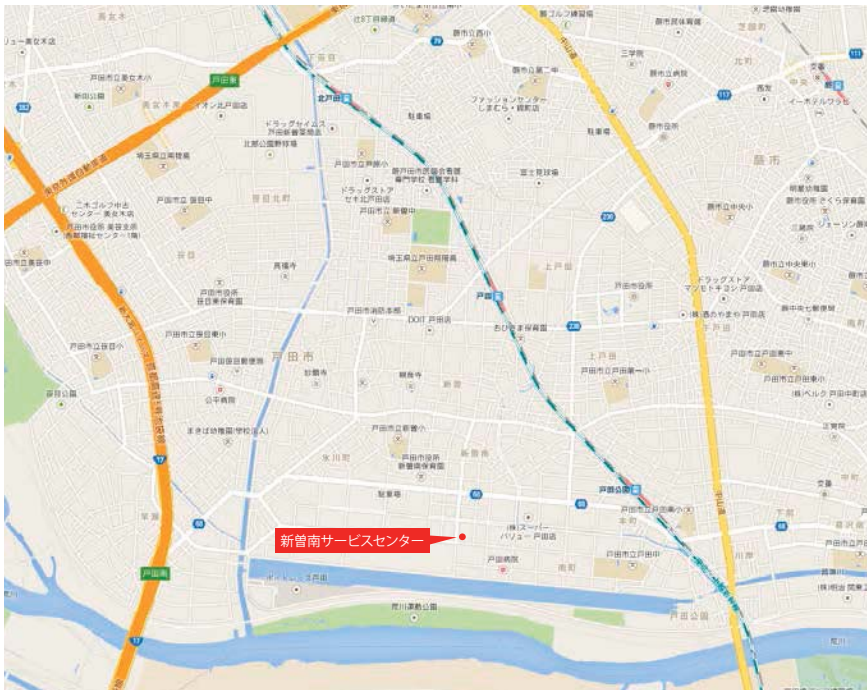

都内に隣接する埼玉県南部の戸田市に位置し、外環自動車道を中心に、関越自動車道・東北自動車道・首都高速へのアクセスにも恵まれ、都内配送や北関東への物流拠点に適しております。

当センターは、グループ企業である(株)ルートケーツー(運送会社)と運営している為、大型車を何台も駐車できる広いヤードがあり、大型車輛での搬出に最適なセンターです。また、緊急の車両手配にも対応することが可能です。

倉庫外観

倉庫内

ヤード

倉庫前スペース

新曾南サービスセンター

案内図

新曾南サービスセンター
 埼玉県戸田市新曾南3-7-17
 TEL. 048-441-0150
 FAX . 048-441-4231

■各所要時間

車の場合

- ・国道17号線 戸田橋より・・・15分
- ・首都高速5号線 戸田南より・・・10分

電車の場合