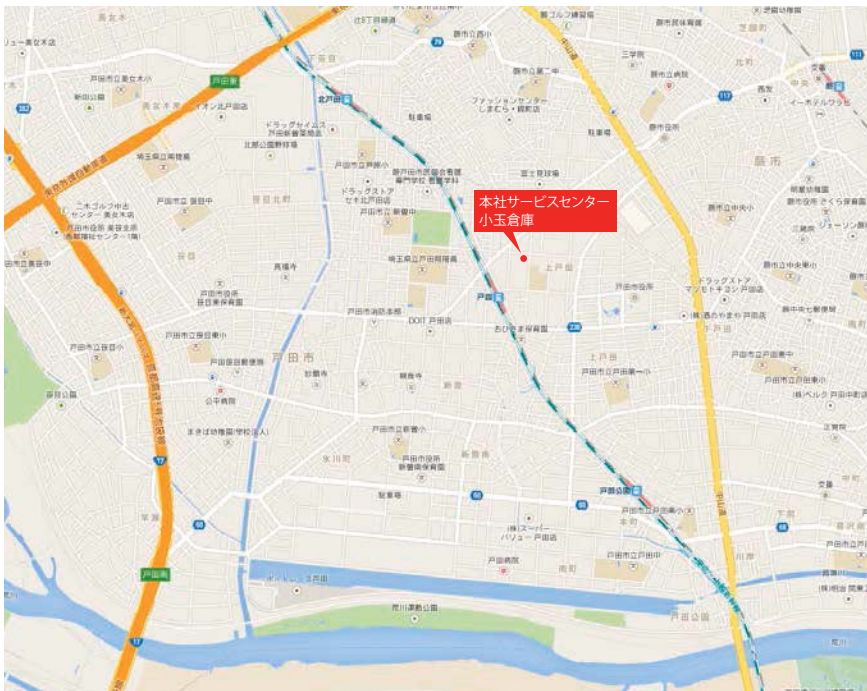

都内に隣接する埼玉県南部の戸田市に位置し、外環自動車道を中心に、関越自動車道・東北自動車道・首都高速へのアクセスにも恵まれ、都内配送や北関東への物流拠点に適しております。

当センターは、全棟移動ラックを設備しており、段数制限のある商品や多品種少ロットの商品を、安全・正確・迅速な管理を行うのに適したセンターです。

倉庫内

移動ラック

倉庫外観

倉庫前スペース

- センター総坪数 455坪
- 内訳 倉庫 440坪
- 事務所 15坪
- 坪数 220坪
- 天井高 5m
- 床荷重 10t

小玉サービスセンター

案内図

本社サービスセンター小玉倉庫
 埼玉県戸田市新曽125
 TEL. 048-445-6882
 FAX. 048-444-1683

■各所要時間

車の場合

- ・国道17号線 戸田橋より・・・20分
- ・東京外環自動車道 浦和より・・・15分

電車の場合

- ・JR埼京線 戸田駅より、徒歩5分

越谷サービスセンター

- ・戸田市 4箇所
- ・和光市 1箇所
- ・草加市 3箇所
- ・越谷市 1箇所