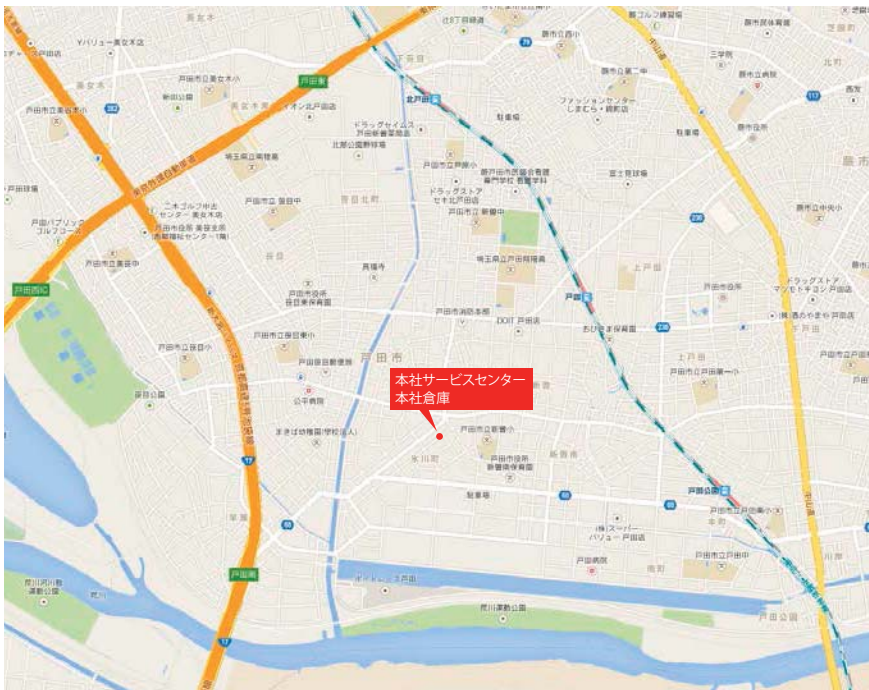

案内図

本社サービスセンター本社倉庫
埼玉県戸田市氷川町1-9-19
TEL. 048-442-0411
FAX. 048-445-2590

■各所要時間

車の場合

- ・国道17号線 戸田橋より・・・10分
- ・首都高速5号線 戸田南より・・・5分

電車の場合

- ・JR埼京線 戸田駅より、徒歩20分

- ・戸田市 4箇所
- ・和光市 1箇所
- ・草加市 3箇所
- ・越谷市 1箇所

物流サービスに貢献する
小山企業株式会社